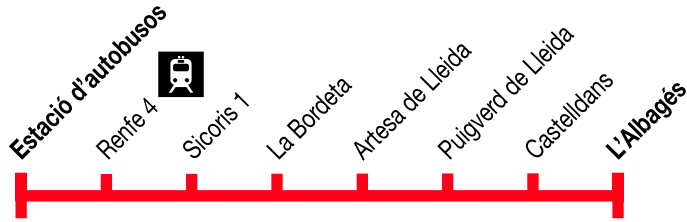

Lleida - L'Albagés

120

Lleida ▶ L'Albagés

Feiners

Estació d'autobusos	11.00	12.00	13.15	19.30
Renfe 4				
Sicoiris 1				
La Bordeta	11.10	12.10	13.25	19.40
Artesa de Lleida	11.15	12.15	13.30	19.45
Puigverd de Lleida	11.20	12.20	13.35	19.50
Castellldans	11.30	12.30	13.45	19.55
L'Albagés	-	-	14.00	20.05