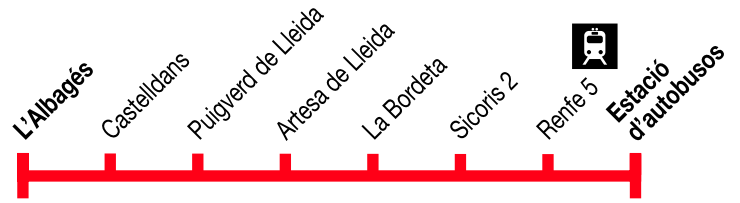

Lleida - L'Albagés

120

Lleida ▶ L'Albagés

Feiners

Estació d'autobusos	11.00	12.00	13.15	19.30
Renfe 4				
Sicoiris 1				
La Bordeta	11.10	12.10	13.25	19.40
Artesa de Lleida	11.15	12.15	13.30	19.45
Puigverd de Lleida	11.20	12.20	13.35	19.50
Castellldans	11.30	12.30	13.45	19.55
L'Albagés	-	-	14.00	20.05